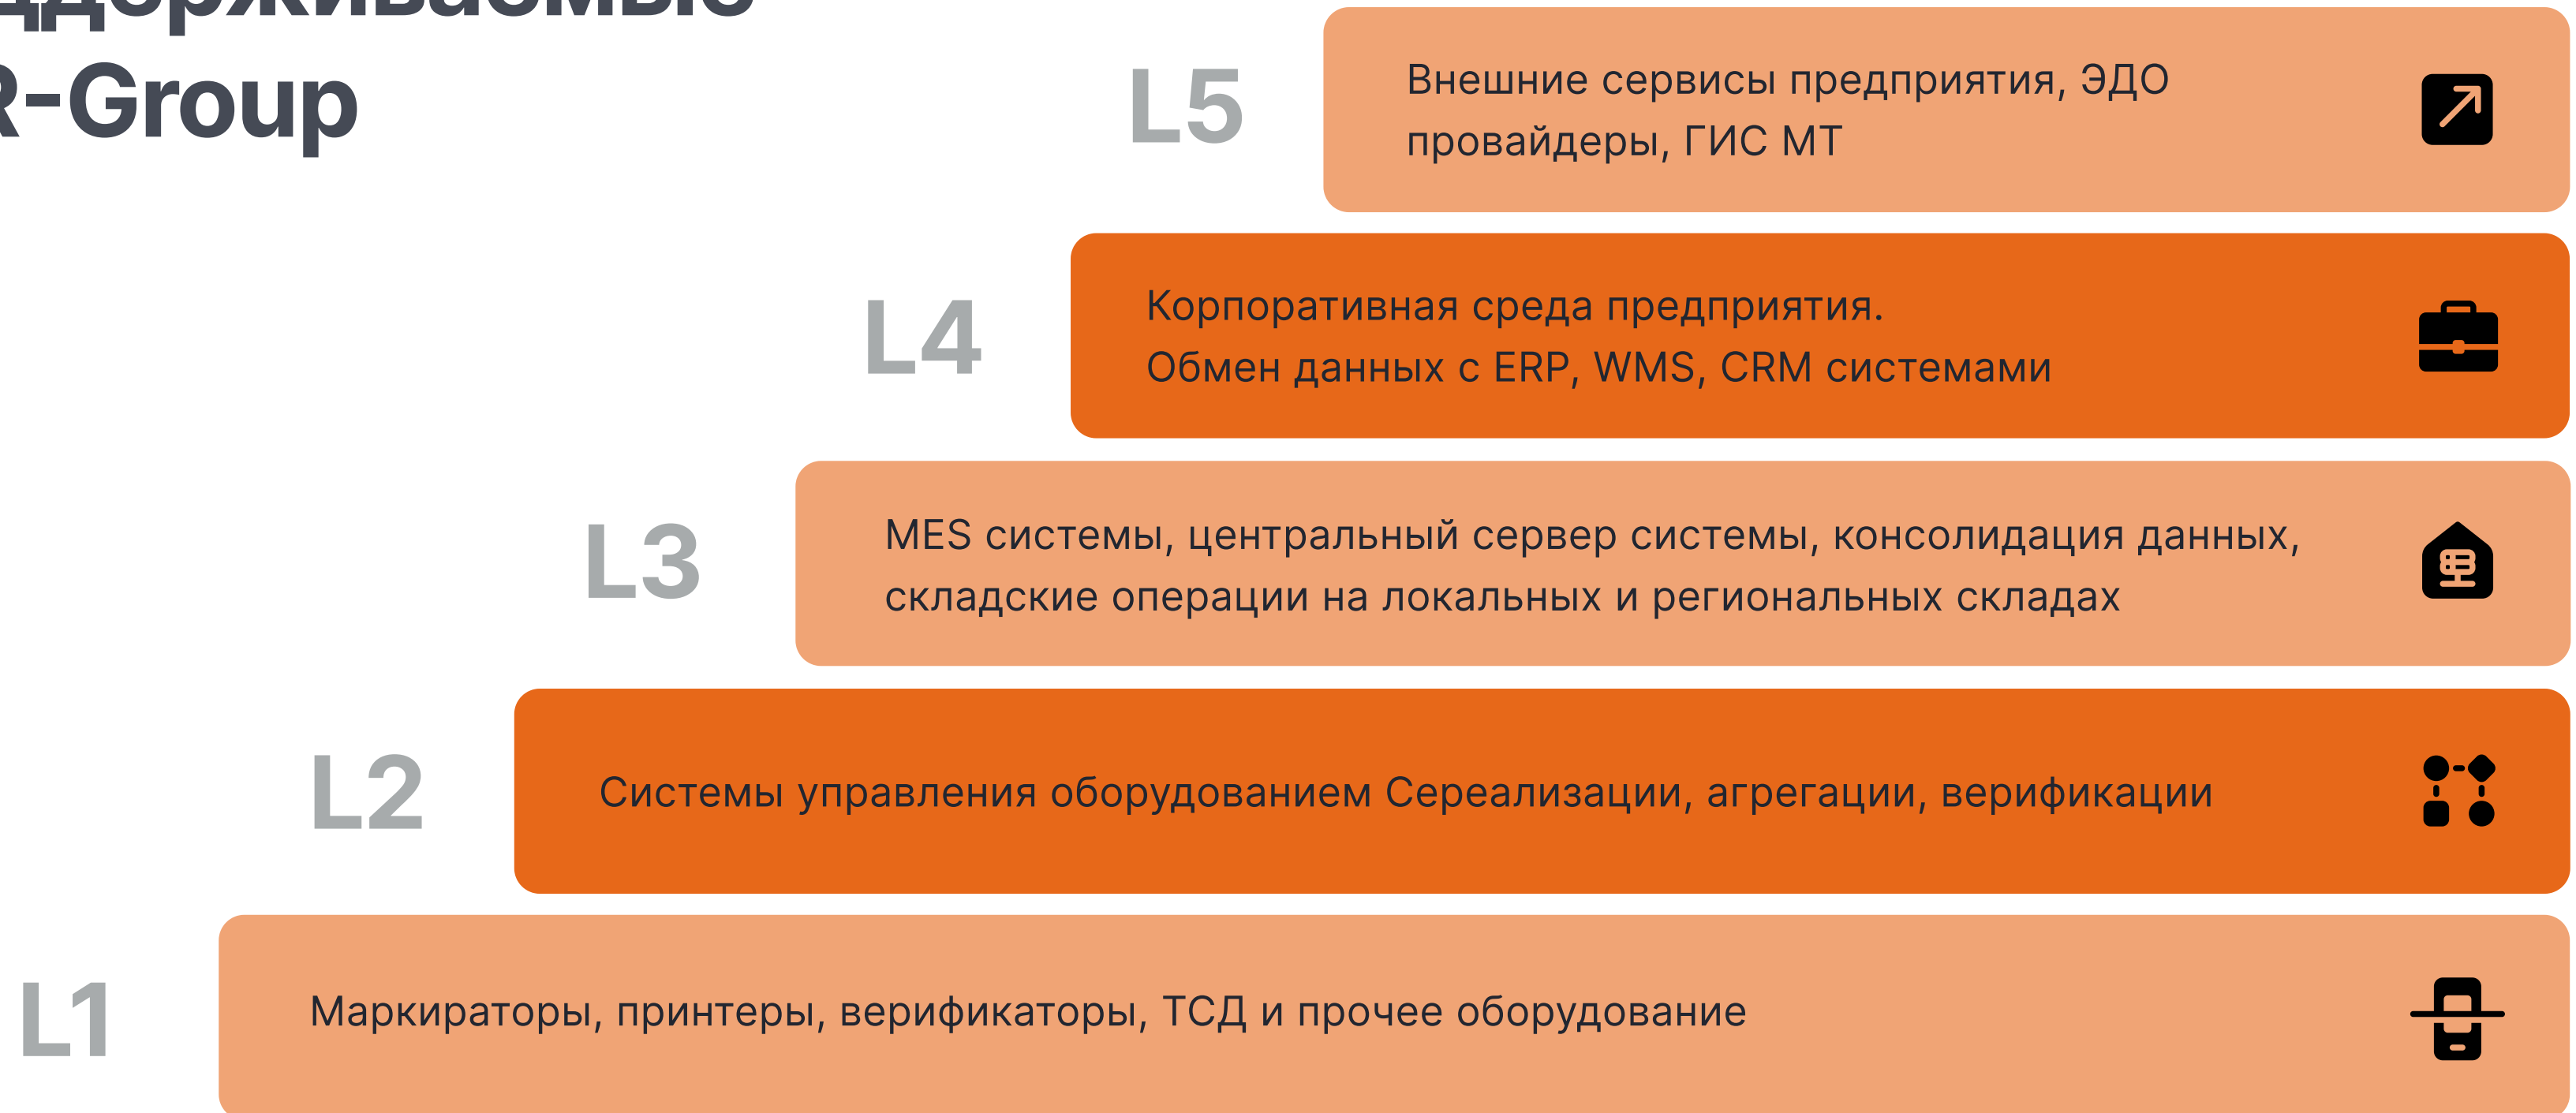

Архитектурные уровни поддерживаемые IAR-Group