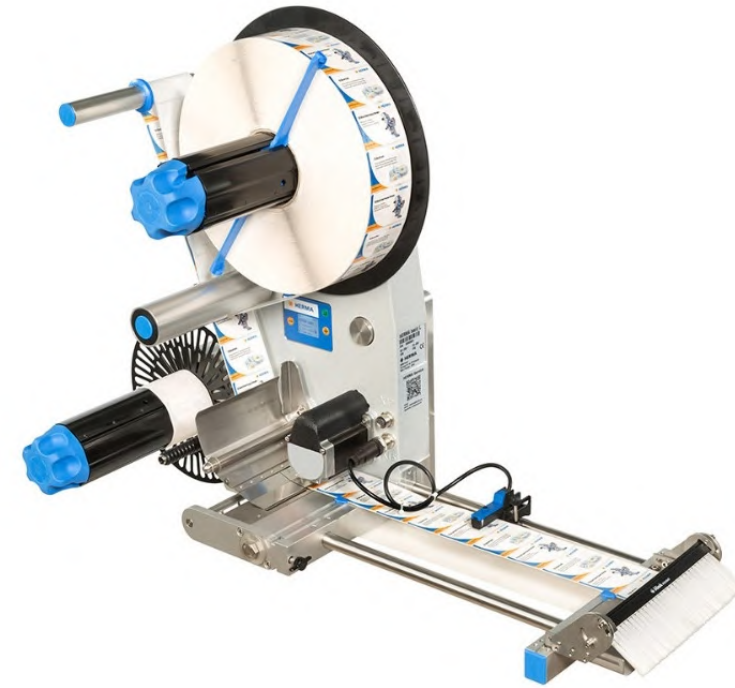

**Каплеструйные и термоструйные
маркираторы**

Аппликаторы этикеток